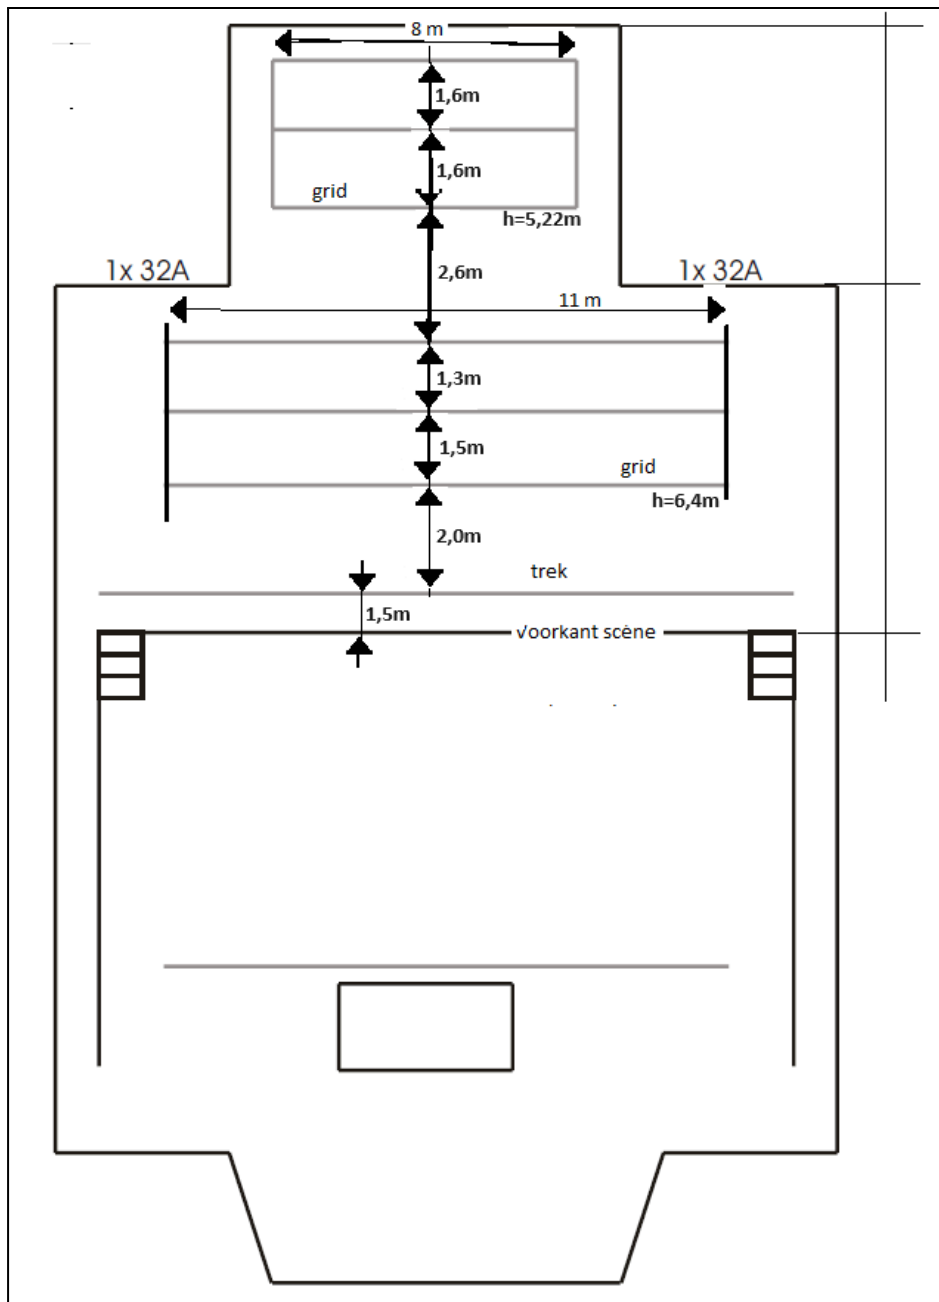

## Podium

**Afmetingen** | b 17,90 m h 6,30 M

**Beschrijving van het nulpunt** | nulpunt is de kruising van de middellijn en voorkant van de scène

Diepte		Breedte		Hoogte	
Van nulpunt tot achtermuur toneel	7,55 m	Van middellijn tot muur toneel jardin	8,44 m	Van scènevloer tot zaalniveau	1 m
Van nulpunt tot achtermuur achtertoneel	13,20 m	Van middellijn tot muur toneel cour	8,44 m	Van scènevloer grid scène	6,35 m
Van nulpunt tot voorkant scène	0 m	Van middellijn tot muur achtertoneel jardin	4,40 m	Van scènevloer grid achterscène	5,35 m
Van nulpunt tot regiekamer	11,50 m	Van middellijn tot muur achtertoneel cour	4,40 m		
Van nulpunt tot regie zaal	7,10 m				
Van filmscherm tot lichtregie	19,60 m				