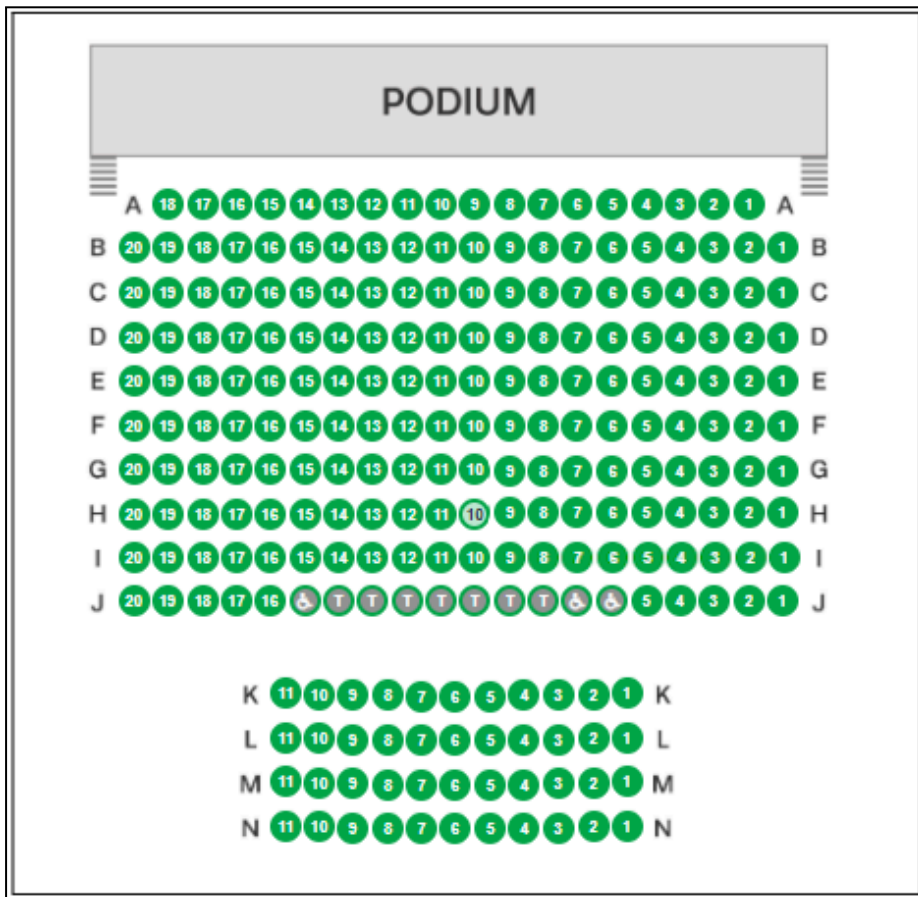

**ZAAL**

**Algemeen**

**Type** | Akoestische zaal, Concertzaal met vast podium

**Capaciteit** | 235 personen (incl 3 rolstoelplaatsen)

Gridplan

## Podium

**Afmetingen** | b 17,90 m h 6,30 M

**Beschrijving van het nulpunt** | nulpunt is de kruising van de middellijn en voorkant van de scène

Diepte		Breedte		Hoogte	
Van nulpunt tot achtermuur toneel	7,55 m	Van middellijn tot muur toneel jardin	8,44 m	Van scènevloer tot zaalniveau	1 m
Van nulpunt tot achtermuur achtertoneel	13,20 m	Van middellijn tot muur toneel cour	8,44 m	Van scènevloer grid scène	6,35 m
Van nulpunt tot voorkant scène	0 m	Van middellijn tot muur achtertoneel jardin	4,40 m	Van scènevloer grid achterscène	5,35 m
Van nulpunt tot regiekamer	11,50 m	Van middellijn tot muur achtertoneel cour	4,40 m		
Van nulpunt tot regie zaal	7,10 m				
Van filmscherm tot lichtregie	19,60 m				